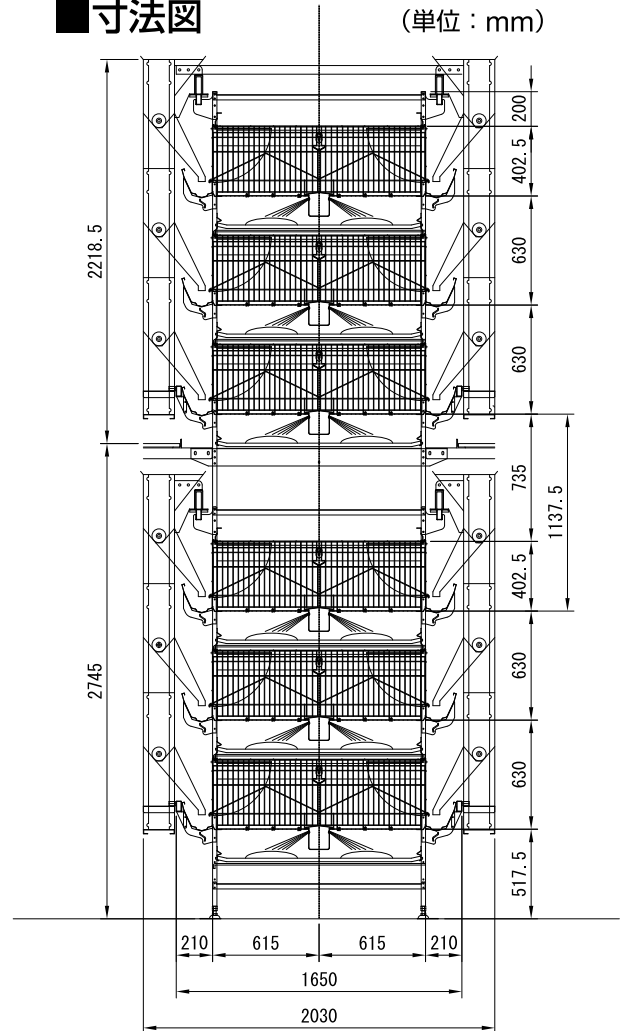

中大雛用ケージシステム

約45～120日齢の中大雛用ケージシステムです

7段式中大雛舎内部

扉は2分割なので鶏の出し入れが容易

鶏糞の乾燥は大きいダクトホースで送風

行きは給餌を行い、帰りは餌ならしのみ
(往復給餌も可能)

トビラは跳ね上げ方式

ケージ下のゴミ取りスクレパー

標準仕様

(単位：mm)

型 式	間 口	奥 行	高 さ
SM02-666-615	666	615	402.5

寸法図

(単位：mm)

※仕様及び寸法につきましては改良等で予告なしに変更する場合があります。

ヨシダエルス株式会社

URL <https://www.yoshida-lsys.com>