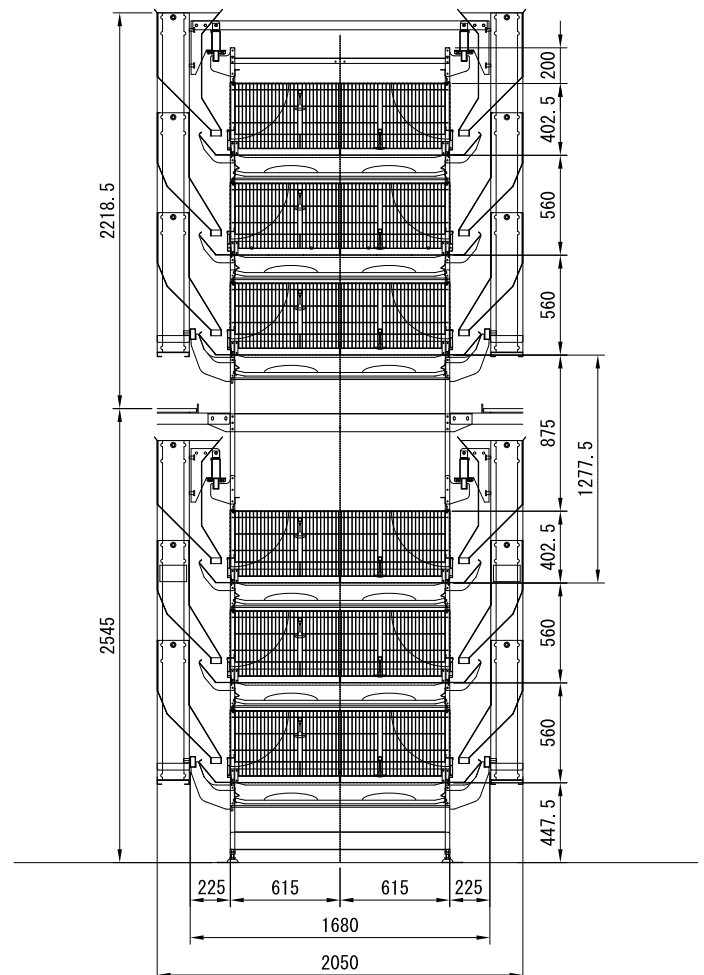

育雛用ケージシステム

0～60日齢の育雛用ケージシステムです

鶏舎外観

6段式育雛舎内部

ケージ側に餌を寄せる餌ならし

育雛専用の餌樋

上下で飲水可能なニップルドリンカー

■寸法図

(単位：mm)

■標準仕様

(単位：mm)

| 型 式 | 間 口 | 奥 行 | 高 さ |
|---------------|------|-----|-------|
| NS02-666-615 | 666 | 615 | 402.5 |
| | | | 342.5 |
| NS02-1000-615 | 1000 | 615 | 402.5 |
| | | | 342.5 |

※仕様及び寸法につきましては改良等で予告なしに変更する場合があります。