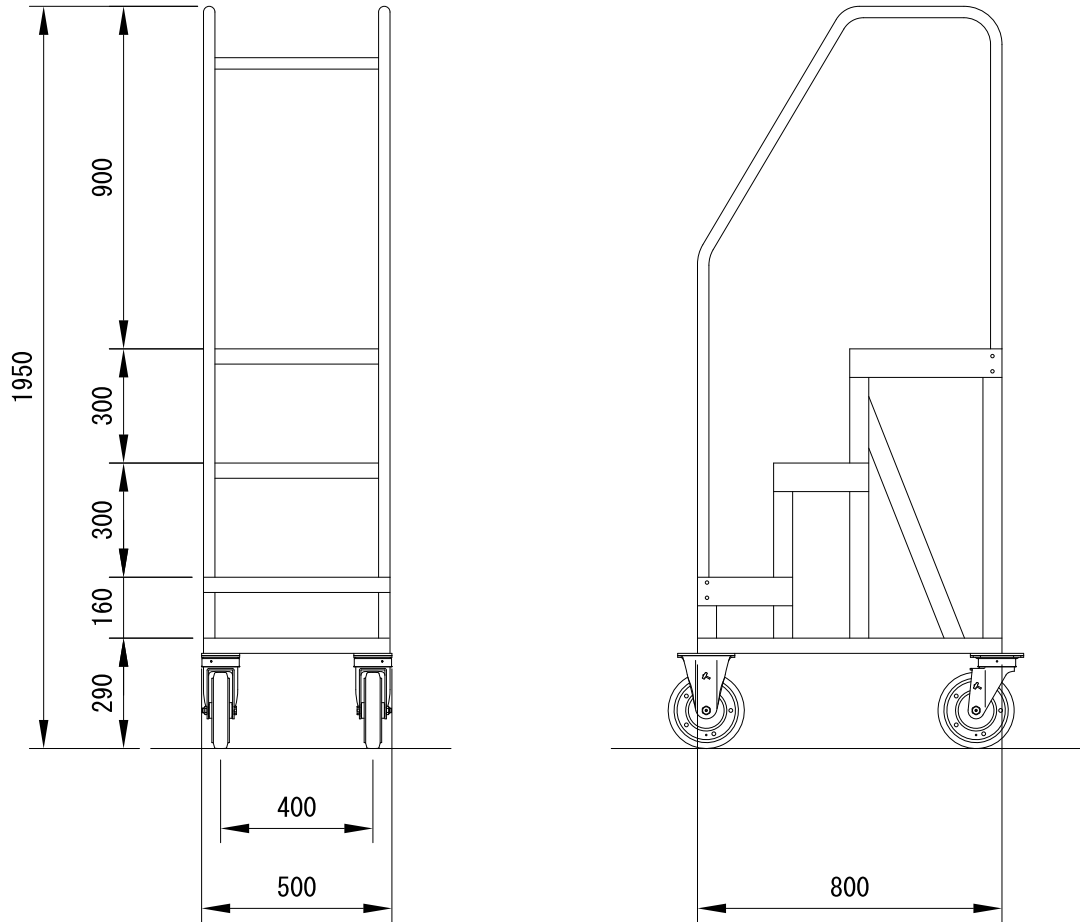

鶏舎内用管理台車

多段式鶏舎内での鶏の管理に！

アルミ製なので軽量で
ラクラク移動ができます

●ストッパー付です

固定車 →

← 自由車
(ストッパー付)

■寸法図

(単位：mm)

■標準仕様

幅	500mm
キャスター	φ200mm ゴム車輪
耐重量	120kg

※寸法の変更、その他カスタマイズにつきましては
ご相談下さい。

※仕様及び寸法につきましては改良等で予告なしに変更する場合があります。

ヨシダエルス株式会社

URL <https://www.yoshida-lsys.com>

✉ info@yoshida-lsys.com

■本社・工場