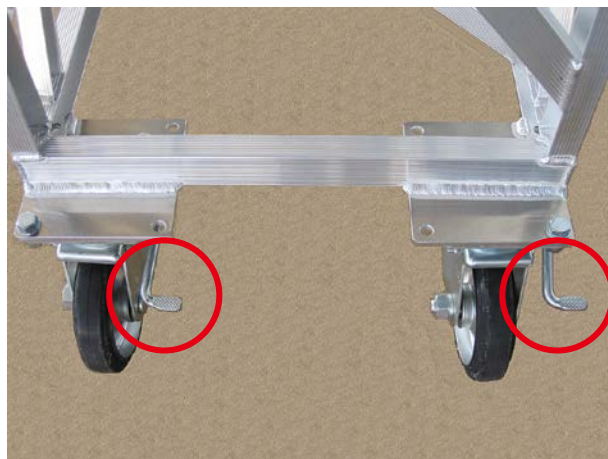

鶏舎内用管理台車

多段式鶏舎内での鶏の管理に！

アルミ製なので軽量で
ラクラク移動ができます

●ストッパー付です

固定車 →

← 自由車
(ストッパー付)

■寸法図

(単位：mm)

■標準仕様

幅	500mm
キャスター	φ200mm ゴム車輪
耐重量	120kg

※寸法の変更、その他カスタマイズにつきましては
ご相談下さい。

※仕様及び寸法につきましては改良等で予告なしに変更する場合があります。

ヨシダエルス株式会社

URL <https://www.yoshida-lsys.com>

✉ info@yoshida-lsys.com

■本社・工場