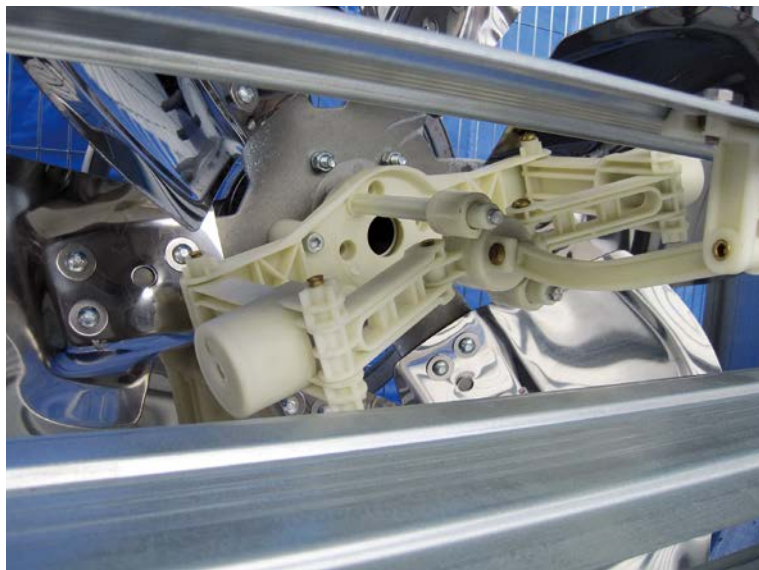

大型換気扇

コストパフォーマンスに優れた大型換気扇 YD-1200

Vベルトテンション付

遠心力式風圧シャッター

■仕様(YD-1200)

モーター出力	縦	横	奥行	重量
0.75kW	1380mm	1380mm	450mm	83kg

静圧(Pa)	風量(JISB8330 チャンバー法)		回転数 (rpm)	平均電流 (A)
	(m ³ /h)	(m ³ /min)		
0	36120	602	402	3.28
20	32520	542	400	3.58
40	27960	466	396	3.75
60	21960	366	393	3.89
80	14820	247	391	3.99
100	10020	167	387	4.26